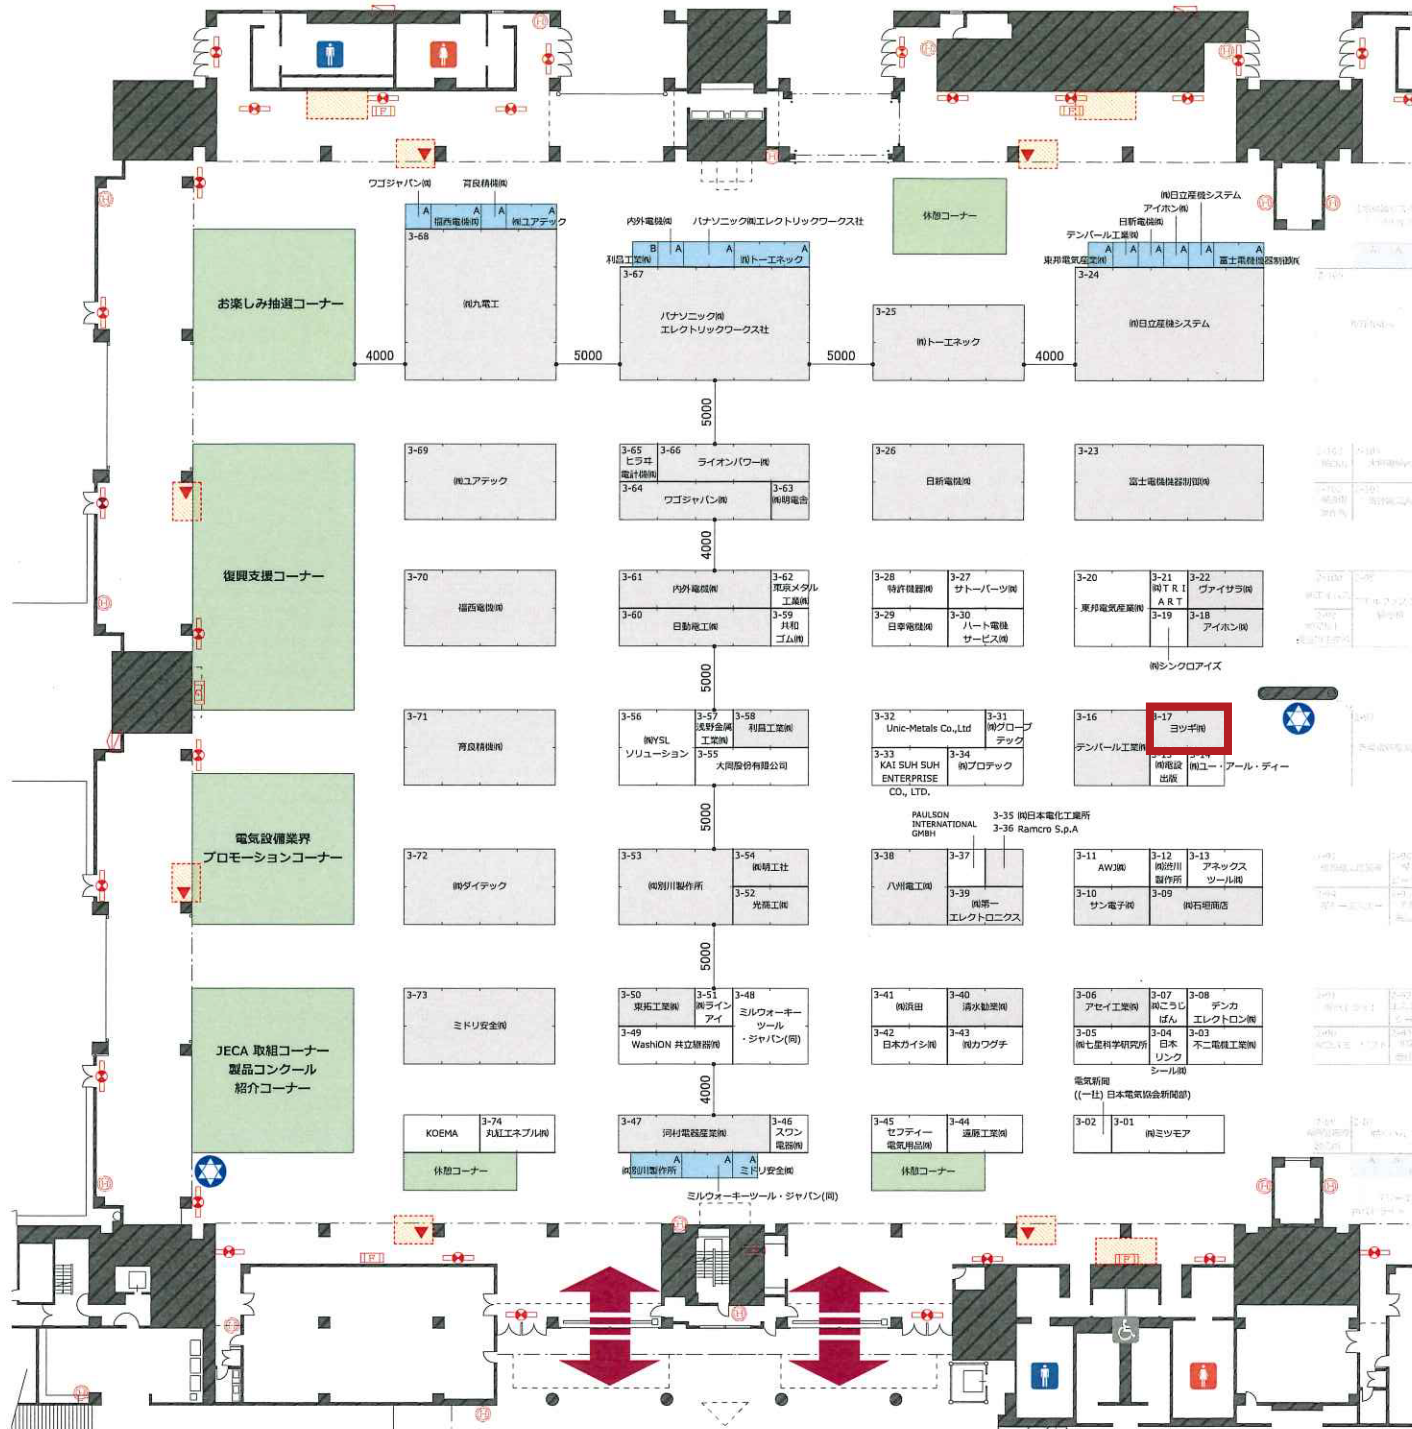

東3 ホール

Scale = 1/400

は会員企業です
主催コーナー
ストックスペース
 A・・・鍵付きタイプ
 B・・・カーテンタイプ
基礎壁面(システムパネル)
スタンプポイント

防災設備
 造作禁止エリア
 誘導灯
 自火報知合盤
 屋内消火栓箱
 屋外消火栓箱
 排煙スイッチ
 消火器 (常備)