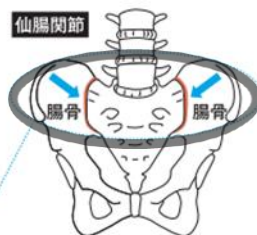

骨盤固定バンド「骨盤FIX」

軽い力で驚きの固定力!!

ぎゅ〜っと!

骨盤周囲の位置

以下のQRコードから装着動画にアクセス

【肌側（内面）】

メッシュ生地

滑り止め

MADE IN JAPAN

■ 商品概要

・「骨盤FIX」を骨盤周囲に装着することで骨盤(仙腸関節)を安定させます。また作業する際に、正しい姿勢に導くことで、腰や身体をサポートします。

■ 特長

- ・ダブルギア構造を採用しているため軽い力で驚きの固定力を体感いただけます。
- ・メッシュ生地を採用しているため通気性に優れ、ムレにくく快適です。また肌側(内面)部に滑り止め加工を施しているためズレにくくなっています。

商品コード番号	サイズ	骨盤周囲(cm)	全長(cm)
09080291	フリー	75~95	106
09080292	LL	95~115	126

【注意】骨盤FIXはウエストサイズから約5cmくらい下の位置で装着しますので、サイズにはご注意ください。

「つらいけど、動きたい」という方におすすめです。

運搬・車両

物流・倉庫

土木・道路

建設・保守

商品のご購入は弊社ホームページ上 [Amazonで買う](#) からお求めできます。ご検索方法は [こちらから](#)