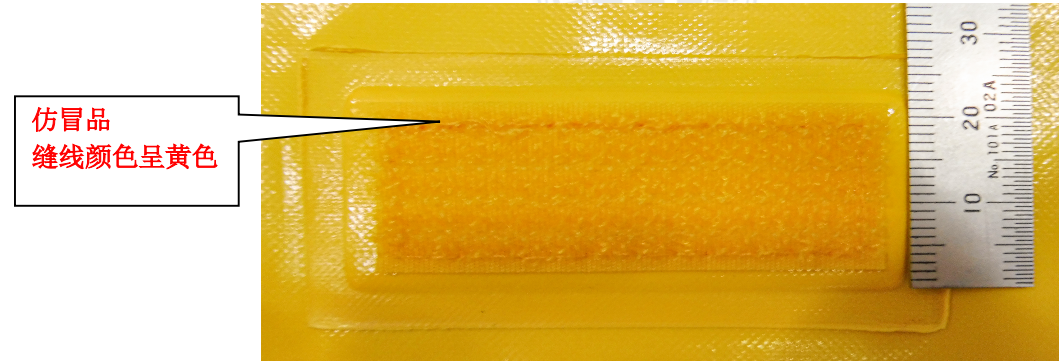

1 图章不同。

仿冒品图章：印刷式。

YS 正规品：印章式。

2 产品背面的魔术贴尺寸不同

仿冒品魔术贴内围尺寸：约 22x60mm

YS 正规品魔术贴内围尺寸：约 29x68mm

3 魔术贴四周的缝线颜色不同。

仿冒品缝线颜色：黄色（见上图）

YS 正规品缝线颜色：白色（见上图）

4 产品表层材质不同

仿冒品表层底布为涤纶。YS 正规品表层底布为尼龙。

仿冒品看起来做的很漂亮，但经详细检验后发现，表层底布和 EVA 涂层很容易剥落。

仿冒品表层有些地方出现了不贴合现象，有些地方甚至有小孔，并用修补液修补过。

仿冒品的抗撕裂强度明显较差，应该是表层质量差的原因。

仿冒品表层容易剥落，抗撕裂性差

仿冒品表层背面有不贴合现象