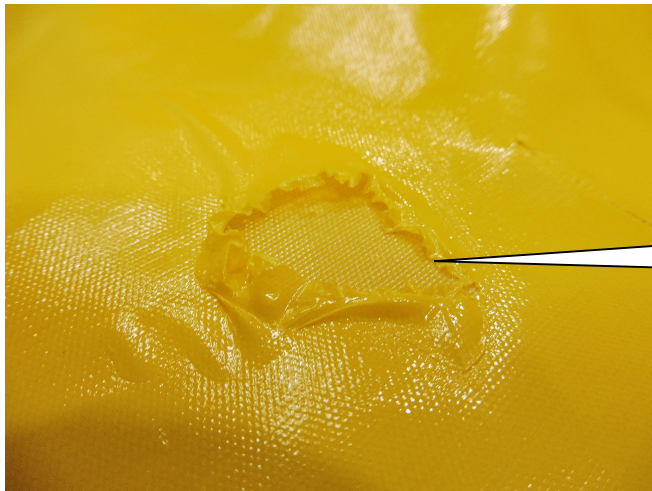

1 图章不同。

仿冒品图章：印刷式。

YS 正规品：印章式。

2 产品背面的魔术贴尺寸不同

仿冒品魔术贴内围尺寸：约 22x60mm

YS 正规品魔术贴内围尺寸：约 29x68mm

3 魔术贴四周的缝线颜色不同。

仿冒品缝线颜色：黄色（见上图）

YS 正规品缝线颜色：白色（见上图）

4 产品表层材质不同

仿冒品表层底布为涤纶。YS 正规品表层底布为尼龙。

仿冒品看起来做的很漂亮，但经详细检验后发现，表层底布和 EVA 涂层很容易剥落。

仿冒品表层有些地方出现了不贴合现象，有些地方甚至有小孔，并用修补液修补过。

仿冒品的抗撕裂强度明显较差，应该是表层质量差的原因。

仿冒品表层容易剥落，抗撕裂性差

仿冒品表层背面有不贴合现象